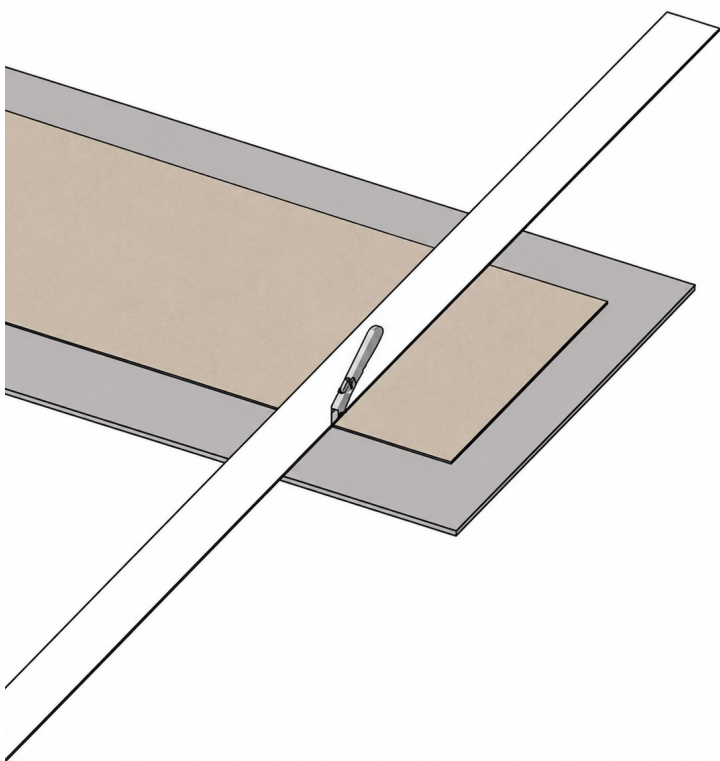

Règle

PANNEAU ACOUSTIQUE RECOSILENT

INSTRUCTIONS DE MONTAGE

2026 05 05

WALLRIBBON

MESUREZ LA HAUTEUR DU MUR

1

Utilisez l'outil de mesure choisi et vérifiez la hauteur du mur. Déterminez par où commencer le montage des panneaux.

2

Coupez le panneau à la hauteur que vous avez mesurée précédemment. Utilisez la règle et coupez en plusieurs fois pour obtenir une coupe droite.

PANNEAU ACOUSTIQUE RECOSILENT

INSTRUCTIONS DE MONTAGE

2026 05 05

WALLRIBBON

DÉCOUPER LA LARGEUR DU PANNEAU

3

Si vous devez couper les panneaux en largeur, mesurez la distance entre le mur et le bord des panneaux déjà posés. Utilisez ensuite une règle et coupez en plusieurs fois pour obtenir une coupe droite.