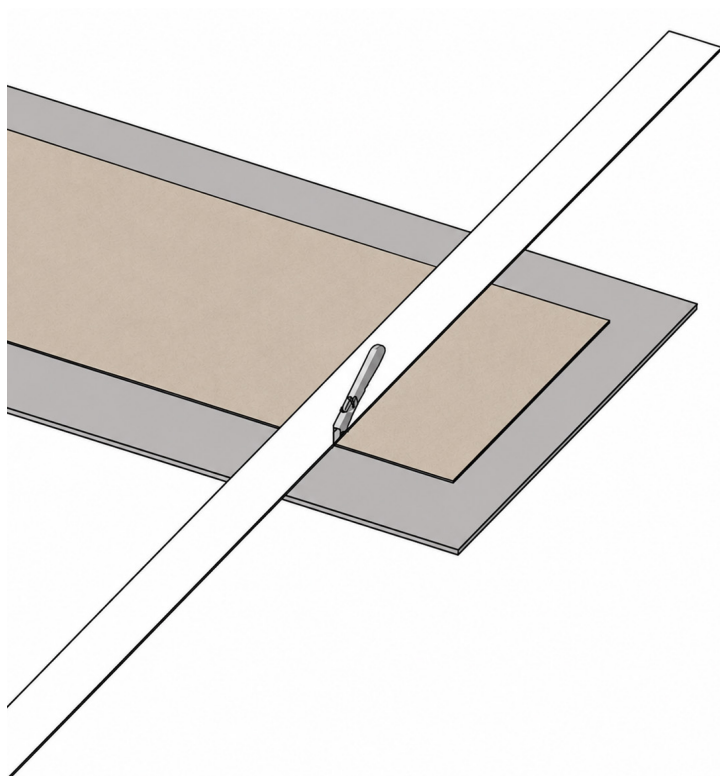

Règle

PANNEAU ACOUSTIQUE RECOSILENT

INSTRUCTIONS DE MONTAGE

2026 05 05

WALLRIBBON

MESUREZ LA HAUTEUR DU MUR

1

Utilisez l'outil de mesure choisi et vérifiez la hauteur du mur. Déterminez par où commencer le montage des panneaux.

2

Coupez le panneau à la hauteur que vous avez mesurée précédemment. Utilisez la règle et coupez en plusieurs fois pour obtenir une coupe droite.

PANNEAU ACOUSTIQUE RECOSILENT

INSTRUCTIONS DE MONTAGE

2026 05 05

WALLRIBBON

DÉCOUPER LA LARGEUR DU PANNEAU

3

Si vous devez couper les panneaux en largeur, mesurez la distance entre le mur et le bord des panneaux déjà posés. Utilisez ensuite une règle et coupez en plusieurs fois pour obtenir une coupe droite.